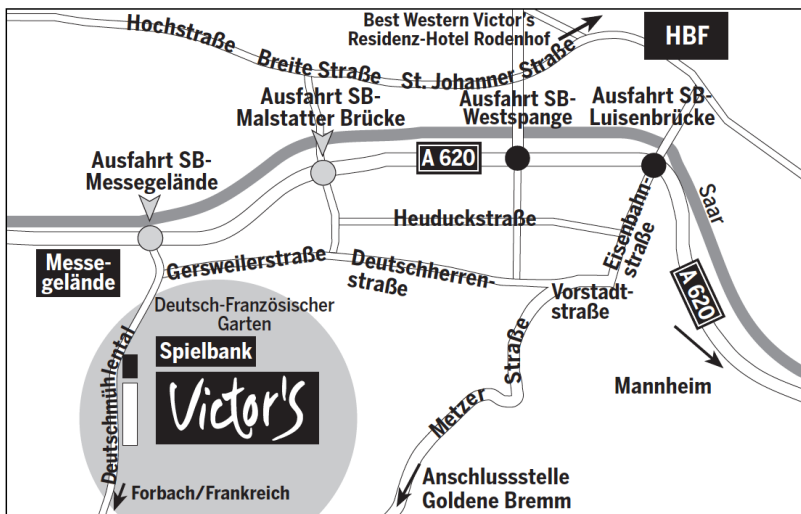

# Anfahrt

## Victor's Residenz-Hotel

### Anfahrtswege zum Victor's Residenz-Hotel Saarbrücken

Aus Richtung Trier/Köln A1:  
Bis Autobahn-Ende, danach der Beschilderung Messe/Spielbank folgen. Am Messegelände nach links ins Deutschmühlental. Nach 600 m ist das Hotel auf der linken Seite.

Aus Richtung Luxemburg A620:  
Ausfahrt Messegelände/Deutsch-Französischer Garten. Nach 600 m ist das Hotel auf der linken Seite.

Aus Richtung Mannheim A6/A620:  
Ausfahrt Malstatter Brücke und der Beschilderung Messe/Spielbank folgen. An der Messe links ins Deutschmühlental einbiegen. Nach 600 m ist das Hotel auf der linken Seite.