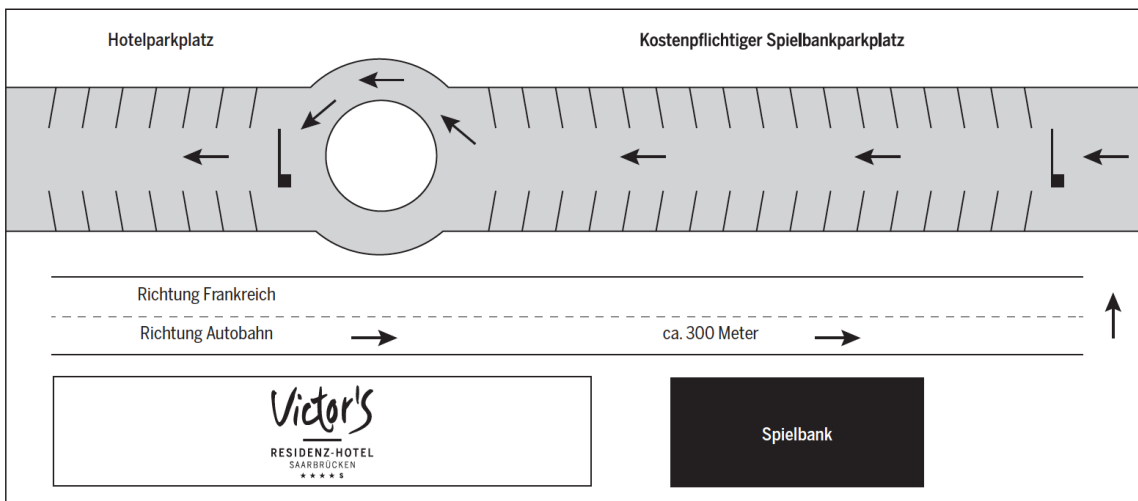

### Anfahrtswege zum Victor's Residenz-Hotel Saarbrücken

Aus Richtung Trier/Köln A1:  
Bis Autobahn-Ende, danach der Beschilderung Messe/Spielbank folgen. Am Messegelände nach links ins Deutschmühlental. Nach 600 m ist das Hotel auf der linken Seite.

Aus Richtung Luxemburg A620:  
Ausfahrt Messegelände/Deutsch-Französischer Garten. Nach 600 m ist das Hotel auf der linken Seite.

Aus Richtung Mannheim A6/A620:  
Ausfahrt Malstatter Brücke und der Beschilderung Messe/Spielbank folgen. An der Messe links ins Deutschmühlental einbiegen. Nach 600 m ist das Hotel auf der linken Seite.

Sie und Ihre Gäste parken bequem auf dem hinteren Parkplatz gegenüber unserem Hotel. Ziehen Sie an der ersten Schranke ein Ticket und fahren Sie über den Parkplatz der Spielbank Saarbrücken ca. 200 Meter vor – bis zur zweiten Schranke. Mit dem Ticket öffnet sich auch die zweite Schranke zu unserem Gästeparkplatz.